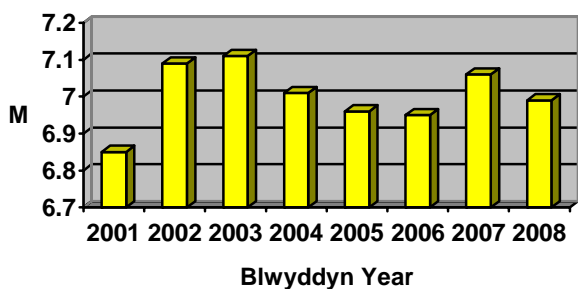

Cyfartaledd Hyd / Average Length