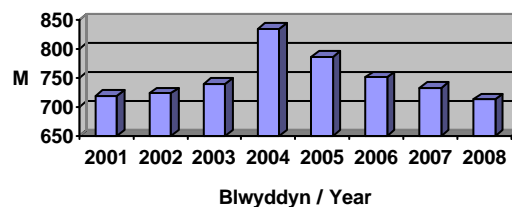

Cyfanswm Hydoedd / Total Length