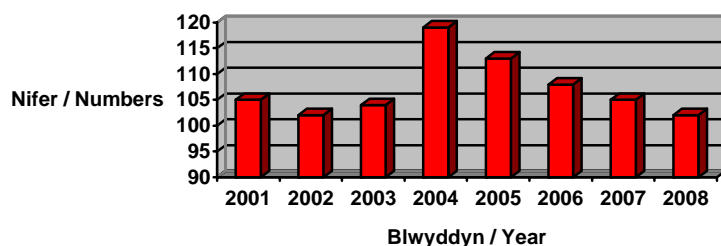

HARBWR ABERDYFI HARBOUR

Cymhariaeth o Ystadegau Cychod

Comparison of Boat Statistics

	2001	2002	2003	2004	2005	2006	2007	2008
Nifer o Gychod / Number of Boats	105	102	104	119	113	108	105	102
Cyfanswm Hydoedd / Total LOA	719.54	723.33	739.94	833.71	786.02	750.65	733.32	713.04
Cyfartaledd Hyd / Average Length	6.85	7.09	7.11	7.01	6.96	6.95	6.98	6.99
Cyfanswm Dyfnder / Total Draught	92.98	88.50	87.65	101.21	91.14	87.94	85.63	84.47
Cyfartaledd Dyfnder / Average Draught	0.89	0.87	0.84	0.85	0.81	0.81	0.82	0.83

Nifer o Gychod / Number of Boats

Cyfanswm Hydoedd / Total Length

Cyfartaledd Hyd / Average Length

Cyfanswm Dyfnder / Total Draught

Cyfartaledd Dyfnder / Average Draught